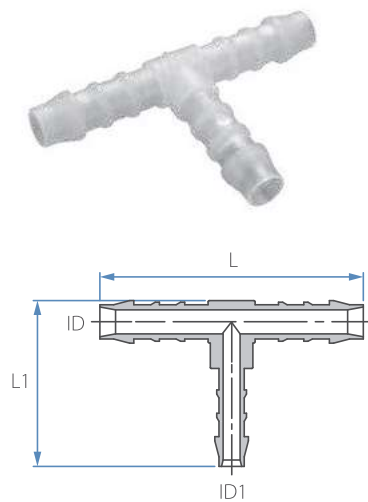

iQ parts
IQ-PARTS-SHOP.COM

**SPECS &
INFORMATION**

Union T Hose Connector

Cat. No.	Tube ID mm	L mm	L1 mm	Color
12556444441	4	39.5	24.3	
12556445451	5	50.7	30.8	
12556446461	6	55.8	34.0	
12556448481	8	61.7	38.5	
12556450501	10	66.5	41.2	<input type="checkbox"/> White
12556452521	12	70.5	44.8	
12556454541	14	76.3	49.1	
12556456561	16	79.2	52.1	
12556459591	19	84.4	55.7	

Cat. No.	Tube ID inch	L mm	L1 mm	Color
12356402021	$\frac{5}{32}$ "	39.4	24.3	
12356403031	$\frac{3}{16}$ "	50.6	30.9	
12356404041	$\frac{1}{4}$ "	55.2	31.8	
12356405051	$\frac{5}{16}$ "	55.2	31.8	
12356406061	$\frac{3}{8}$ "	66.5	41.4	<input type="checkbox"/> White
12356408081	$\frac{1}{2}$ "	70.8	45.0	
12356409091	$\frac{9}{16}$ "	76.3	49.1	
12356410101	$\frac{5}{8}$ "	78.7	51.4	
12356412121	$\frac{3}{4}$ "	83.8	55.9	

Note: Packing 25 unit

Reducing T Hose Connector

Cat. No.	Tube ID mm	Tube ID1 mm	L mm	L1 mm	Color
12557245441	5	4	50.7	25.7	
12557246451	6	5	55.7	31.8	
12557248461	8	6	61.5	36.2	
12557250481	10	8	66.5	39.3	
12557252501	12	10	70.6	44.5	<input type="checkbox"/> White
12557254521	14	12	76.7	44.5	
12557256541	16	14	79.5	51.1	
12357259561	19	16	84.6	55.4	

Cat. No.	Tube ID inch	Tube ID1 inch	L mm	L1 mm	Color
12357203021	$\frac{3}{16}$ "	$\frac{5}{32}$ "	50.6	25.9	
12357204031	$\frac{1}{4}$ "	$\frac{3}{16}$ "	55.8	32.0	
12357205041	$\frac{5}{16}$ "	$\frac{1}{4}$ "	61.5	36.2	
12357206051	$\frac{3}{8}$ "	$\frac{5}{16}$ "	66.5	39.3	
12357208061	$\frac{1}{2}$ "	$\frac{3}{8}$ "	70.3	43.5	<input type="checkbox"/> White
12357209081	$\frac{9}{16}$ "	$\frac{1}{2}$ "	76.3	48.0	
12357210091	$\frac{5}{8}$ "	$\frac{9}{16}$ "	79.4	51.0	
12357212101	$\frac{3}{4}$ "	$\frac{5}{8}$ "	84.3	55.2	