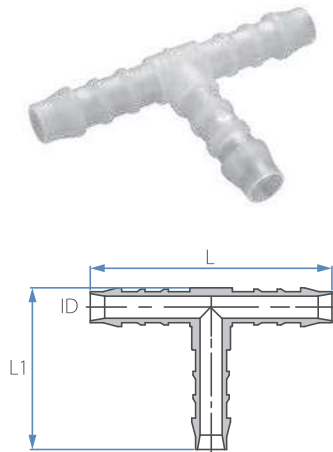

iQ parts
IQ-PARTS-SHOP.COM

**SPECS &
INFORMATION**

Union T Hose Connector

Cat. No.	Tube ID mm	L mm	L1 mm	Color
12556444441	4	39.5	24.3	
12556445451	5	50.7	30.8	
12556446461	6	55.8	34.0	
12556448481	8	61.7	38.5	
12556450501	10	66.5	41.2	<input type="checkbox"/> White
12556452521	12	70.5	44.8	
12556454541	14	76.3	49.1	
12556456561	16	79.2	52.1	
12556459591	19	84.4	55.7	

Cat. No.	Tube ID inch	L mm	L1 mm	Color
12356402021	$\frac{5}{32}$ "	39.4	24.3	
12356403031	$\frac{3}{16}$ "	50.6	30.9	
12356404041	$\frac{1}{4}$ "	55.2	31.8	
12356405051	$\frac{5}{16}$ "	55.2	31.8	
12356406061	$\frac{3}{8}$ "	66.5	41.4	<input type="checkbox"/> White
12356408081	$\frac{1}{2}$ "	70.8	45.0	
12356409091	$\frac{9}{16}$ "	76.3	49.1	
12356410101	$\frac{5}{8}$ "	78.7	51.4	
12356412121	$\frac{3}{4}$ "	83.8	55.9	

Note: Packing 25 unit

Reducing T Hose Connector

Cat. No.	Tube ID mm	Tube ID1 mm	L mm	L1 mm	Color
12557245441	5	4	50.7	25.7	
12557246451	6	5	55.7	31.8	
12557248461	8	6	61.5	36.2	
12557250481	10	8	66.5	39.3	
12557252501	12	10	70.6	44.5	<input type="checkbox"/> White
12557254521	14	12	76.7	44.5	
12557256541	16	14	79.5	51.1	
12357259561	19	16	84.6	55.4	

Cat. No.	Tube ID inch	Tube ID1 inch	L mm	L1 mm	Color
12357203021	$\frac{3}{16}$ "	$\frac{5}{32}$ "	50.6	25.9	
12357204031	$\frac{1}{4}$ "	$\frac{3}{16}$ "	55.8	32.0	
12357205041	$\frac{5}{16}$ "	$\frac{1}{4}$ "	61.5	36.2	
12357206051	$\frac{3}{8}$ "	$\frac{5}{16}$ "	66.5	39.3	
12357208061	$\frac{1}{2}$ "	$\frac{3}{8}$ "	70.3	43.5	<input type="checkbox"/> White
12357209081	$\frac{9}{16}$ "	$\frac{1}{2}$ "	76.3	48.0	
12357210091	$\frac{5}{8}$ "	$\frac{9}{16}$ "	79.4	51.0	
12357212101	$\frac{3}{4}$ "	$\frac{5}{8}$ "	84.3	55.2	