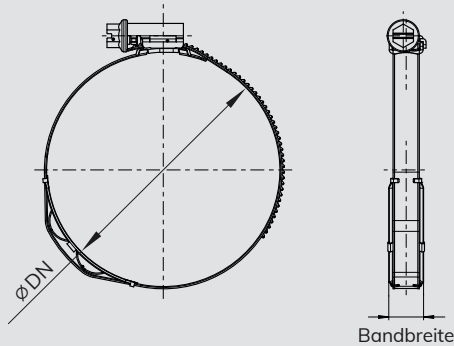

NORMACLAMP® TORRO® WF