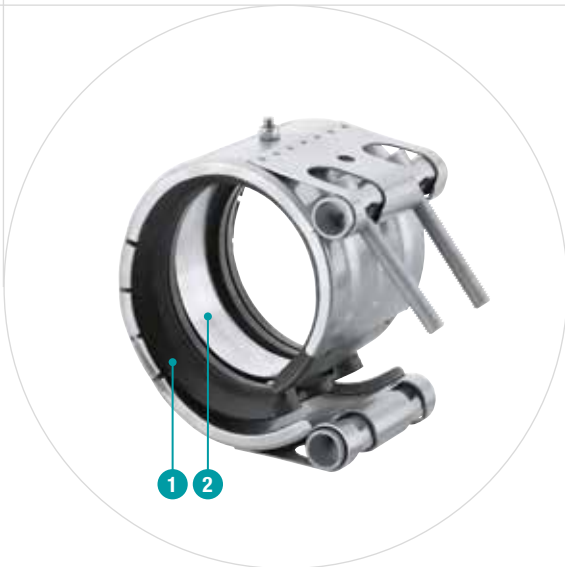

iQ parts
IQ-PARTS-SHOP.COM

**SPECS &
INFORMATION**

- 1 Zwei-Lippen-Dichtsystem
- 2 Serienmäßige Bandeinlage

Die Reparaturkupplung

NORMACONNECT® REP E sind axial nicht zugfeste Reparaturkupplungen. Sie werden verwendet, um beschädigte Metall- und Kunststoffrohre zu verbinden bzw. abzudichten. Sie ermöglichen zudem eine einfache, schnelle und sichere Reparatur, ohne dass die Rohre demontiert werden müssen.

Vorteile auf einen Blick

- Gewährleistet eine verlässliche, sichere und leckagefreie Verbindung
- Ermöglicht eine einfache, schnelle und sichere Reparatur ohne Demontage der Rohre
- Einfache Montage ohne Spezialwerkzeuge

Informationen

- Größen: von 35,0 mm bis 1219,1 mm
- Arbeitsdruck: von 60,0 bis 4,0 bar
- Material: W5
- EPDM:
Größen von 26,9 mm bis 168,3 mm: - 30 °C bis + 125 °C
Größen > 180,0 mm: - 20 °C bis + 80 °C
- NBR: von - 20 °C bis + 80 °C

Kupplungsgrößen > 800 mm sind in 2-teiliger Ausführung! Größen > 1219,2 auf Anfrage.
... = Ø ohne Dezimalstellen in mm

Siehe Seite 196.

info@iq-parts.nl
Harsweg 34A
2461 EZ Ter Aar
T +31 252 624 126
The Netherlands