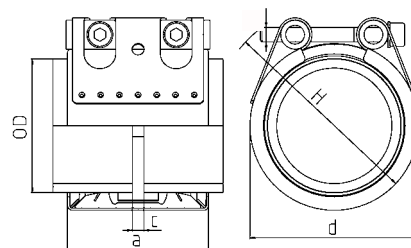

Technische Daten und Bestellhinweise