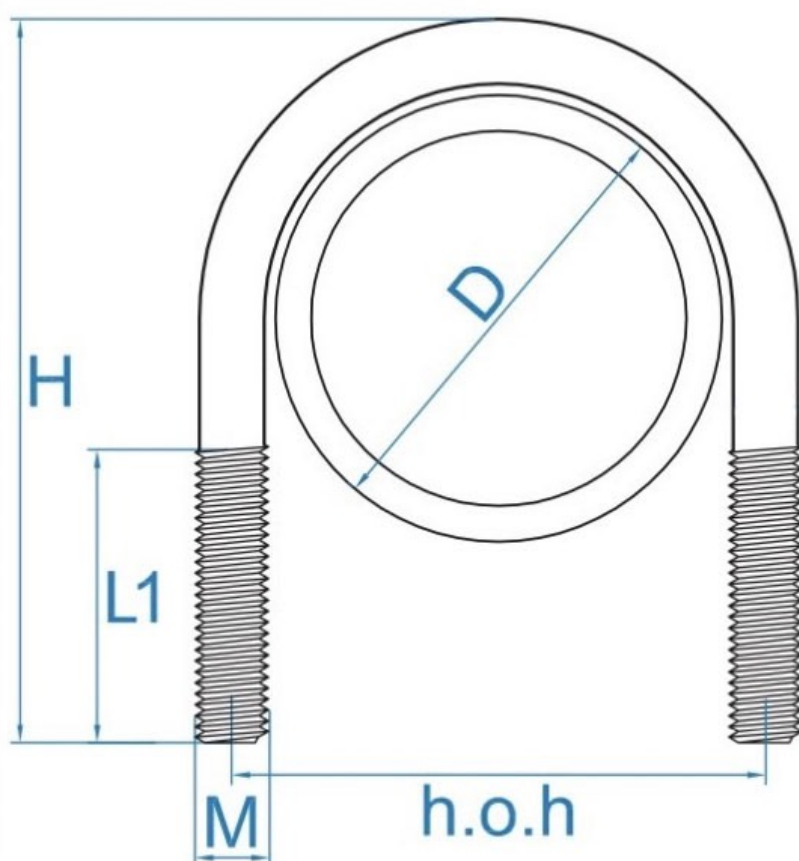

iQ parts
IQ-PARTS-SHOP.COM

**SPECS &
INFORMATION**

Art. Nr	D	M	L1	H	h.o.h.
STA-RB-030-W5	30	M10	46	73,5	40
STA-RB-038-W5	38	M10	50	81	48
STA-RB-046-W5	46	M10	50	89	56
STA-RB-052-W5	52	M10	55	100	62
STA-RB-064-W5	64	M12	63	118	76
STA-RB-082-W5	82	M12	77	135	94
STA-RB-094-W5	94	M12	82	152	106
STA-RB-120-W5	120	M16	105	190	136
STA-RB-148-W5	148	M16	105	217	164
STA-RB-176-W5	176	M16	105	247	192
STA-RB-202-W5	202	M16	105	273	218
STA-RB-228-W5	228	M20	125	311	248
STA-RB-282-W5	282	M20	125	364	302
STA-RB-332-W5	332	M20	125	418	352
STA-RB-378-W5	378	M24	145	475	402
STA-RB-428-W5	428	M24	145	526	452
STA-RB-530-W5	530	M24	145	627	554