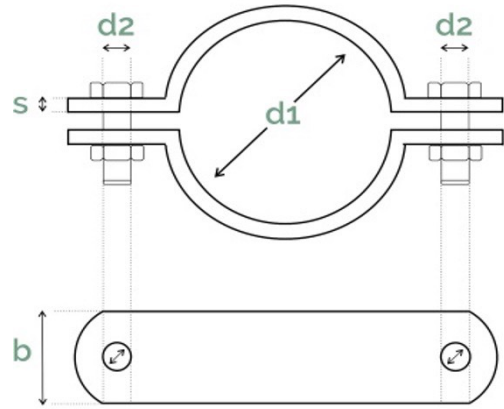

iQparts
IQ-PARTS-SHOP.COM

**SPECS &
INFORMATION**

Article Nr.	Description	b x s	Ø d1	DN	Inch	Quality	Polished	B/M	Ø d2	PU	KG/Piece
W5-7997	Half PC DIN3567	30x5mm	21.3mm		½	316	No	-	11.5mm	20	0.094
W5-8000	Half PC DIN3567	30x5mm	25.4mm			316	No	-	11.5mm	20	0.097
W5-8003	Half PC DIN3567	30x5mm	26.9mm		¾	316	No	-	11.5mm	20	0.105
W5-8006	Half PC DIN3567	30x5mm	30.0mm			316	No	-	11.5mm	20	0.11
W5-8009	Half PC DIN3567	30x5mm	33.7mm		1	316	No	-	11.5mm	20	0.116
W5-8012	Half PC DIN3567	30x5mm	38.1mm			316	No	-	11.5mm	20	0.118
W5-8015	Half PC DIN3567	30x5mm	42.4mm		1¼	316	No	-	11.5mm	20	0.133
W5-8018	Half PC DIN3567	30x5mm	45.0mm			316	No	-	11.5mm	20	0.136
W5-8021	Half PC DIN3567	30x5mm	48.3mm		1½	316	No	-	11.5mm	20	0.142
W5-8024	Half PC DIN3567	40x6mm	57.0mm			316	No	-	14mm	20	0.257
W5-8027	Half PC DIN3567	40x6mm	60.3mm		2	316	No	-	14mm	20	0.268
W5-8030	Half PC DIN3567	40x6mm	76.1mm		2½	316	No	-	14mm	20	0.314
W5-8033	Half PC DIN3567	40x6mm	88.9mm		3	316	No	-	14mm	20	0.383
W5-8036	Half PC DIN3567	50x8mm	108.0mm			316	No	-	18mm	∞*	0.74
W5-8039	Half PC DIN3567	50x8mm	114.3mm		4	316	No	-	18mm	∞*	0.774
W5-8042	Half PC DIN3567	50x8mm	133.0mm			316	No	-	18mm	∞*	0.742
W5-8045	Half PC DIN3567	50x8mm	139.0mm		5	316	No	-	18mm	∞*	0.886
W5-8048	Half PC DIN3567	50x8mm	159.0mm			316	No	-	18mm	∞*	0.974
W5-8051	Half PC DIN3567	50x8mm	168.3mm		6	316	No	-	18mm	∞*	1.026
W5-8054	Half PC DIN3567	50x8mm	191.0mm			316	No	-	18mm	∞*	1.115
W5-8057	Half PC DIN3567	50x8mm	194mm			316	No	-	18mm	∞*	1.122
W5-8060	Half PC DIN3567	50x8mm	216.0mm			316	No	-	18mm	∞*	1.243
W5-8063	Half PC DIN3567	50x8mm	219.1mm		8	316	No	-	18mm	∞*	1.256
W5-8066	Half PC DIN3567	60x8mm	267.0mm			316	No	-	23mm	∞*	1.889
W5-8069	Half PC DIN3567	60x8mm	273.0mm		10	316	No	-	23mm	∞*	1.904
W5-8072	Half PC DIN3567	60x8mm	318.0mm			316	No	-	23mm	∞*	2.19
W5-8075	Half PC DIN3567	60x8mm	323.9mm		12	316	No	-	23mm	∞*	2.2
W5-8078	Half PC DIN3567	60x8mm	356.0mm		14	316	No	-	23mm	∞*	2.44
W5-8081	Half PC DIN3567	60x8mm	368.0mm			316	No	-	23mm	∞*	2.51
W5-8084	Half PC DIN3567	70x10mm	406.0mm			316	No	-	27mm	∞*	4.01
W5-8087	Half PC DIN3567	70x10mm	419.0mm			316	No	-	27mm	∞*	4.198
W5-8089	Half PC DIN3567	70x10mm	508.0mm			316	No	-	27mm	∞*	4.835
W5-8093	Half PC DIN3567	70x10mm	521.0mm			316	No	-	27mm	∞*	4.963