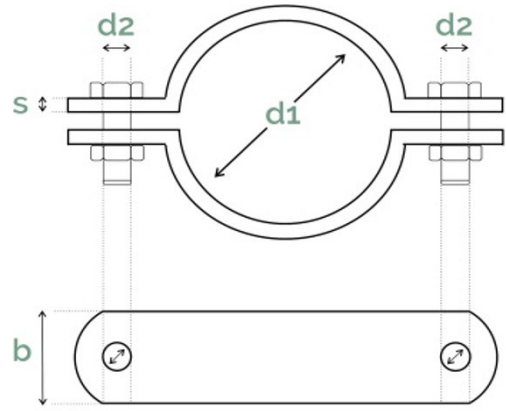

iQparts
IQ-PARTS-SHOP.COM

**SPECS &
INFORMATION**

Article Nr.	Description	b x s	Ø d1	DN	Inch	Quality	Polished	B/M	Ø d2	PU	KG/Piece
W4-7997	Half PC DIN3567	30x5mm	21.3mm		½	304	NO	-	11.5mm	20	0.094
W4-8000	Half PC DIN3567	30x5mm	25.4mm			304	NO	-	11.5mm	20	0.097
W4-8003	Half PC DIN3567	30x5mm	26.9mm		¾	304	NO	-	11.5mm	20	0.105
W4-8006	Half PC DIN3567	30x5mm	30.0mm			304	NO	-	11.5mm	20	0.11
W4-8009	Half PC DIN3567	30x5mm	33.7mm		1	304	NO	-	11.5mm	20	0.118
W4-8012	Half PC DIN3567	30x5mm	38.1mm			304	NO	-	11.5mm	20	0.133
W4-8015	Half PC DIN3567	30x5mm	42.4mm		1¼	304	NO	-	11.5mm	20	0.136
W4-8018	Half PC DIN3567	30x5mm	45.0mm			304	NO	-	11.5mm	20	0.142
W4-8021	Half PC DIN3567	30x5mm	48.3mm		1½	304	NO	-	11.5mm	20	0.142
W4-8024	Half PC DIN3567	40x6mm	57.0mm			304	NO	-	14mm	20	0.257
W4-8027	Half PC DIN3567	40x6mm	60.3mm		2	304	NO	-	14mm	20	0.268
W4-8030	Half PC DIN3567	40x6mm	76.1mm		2½	304	NO	-	14mm	20	0.314
W4-8033	Half PC DIN3567	40x6mm	88.9mm		3	304	NO	-	14mm	20	0.383
W4-8036	Half PC DIN3567	50x8mm	108.0mm			304	NO	-	18mm	oo*	0.74
W4-8039	Half PC DIN3567	50x8mm	114.3mm		4	304	NO	-	18mm	oo*	0.774
W4-8042	Half PC DIN3567	50x8mm	133.0mm			304	NO	-	18mm	oo*	0.742
W4-8045	Half PC DIN3567	50x8mm	139.0mm		5	304	NO	-	18mm	oo*	0.886
W4-8048	Half PC DIN3567	50x8mm	159.0mm			304	NO	-	18mm	oo*	0.974
W4-8051	Half PC DIN3567	50x8mm	168.3mm		6	304	NO	-	18mm	oo*	1.026
W4-8054	Half PC DIN3567	50x8mm	191mm			304	NO	-	18mm	oo*	1.115
W4-8057	Half PC DIN3567	50x8mm	194mm			304	NO	-	18mm	oo*	1.122
W4-8060	Half PC DIN3567	50x8mm	216.0mm			304	NO	-	18mm	oo*	1.243
W4-8063	Half PC DIN3567	50x8mm	219.1mm		8	304	NO	-	18mm	oo*	1.256
W4-8066	Half PC DIN3567	60x8mm	267.0mm			304	NO	-	23mm	oo*	1.889
W4-8069	Half PC DIN3567	60x8mm	273.0mm		10	304	NO	-	23mm	oo*	1.904
W4-8072	Half PC DIN3567	60x8mm	318.0mm			304	NO	-	23mm	oo*	2.19
W4-8075	Half PC DIN3567	60x8mm	323.9mm		12	304	NO	-	23mm	oo*	2.2
W4-8078	Half PC DIN3567	60x8mm	356.0mm		14	304	NO	-	23mm	oo*	2.44
W4-8081	Half PC DIN3567	60x8mm	368.0mm			304	NO	-	23mm	oo*	2.51
W4-8084	Half PC DIN3567	70x10mm	406.0mm			304	NO	-	27mm	oo*	4.01
W4-8087	Half PC DIN3567	70x10mm	419.0mm			304	NO	-	27mm	oo*	4.198
W4-8089	Half PC DIN3567	70x10mm	508.0mm			304	NO	-	27mm	oo*	4.835
W4-8093	Half PC DIN3567	70x10mm	521.0mm			304	NO	-	27mm	oo*	4.963