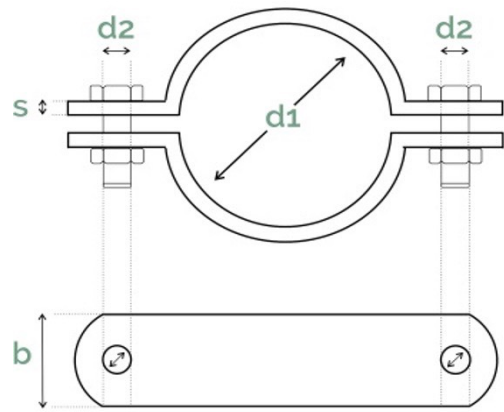

**iQparts**  
IQ-PARTS-SHOP.COM

**SPECS &  
INFORMATION**

Artikel Nr.	Omschrijving	b x s	Ø d1	DN	Inch	Kwaliteit	gepolijst	B/M	Ø d2	VE	KG/stuk
W5-7997	Halve PB DIN3567	30x5mm	21.3mm		½	316	Nee	-	11.5mm	20	0.094
W5-8000	Halve PB DIN3567	30x5mm	25.4mm			316	Nee	-	11.5mm	20	0.097
W5-8003	Halve PB DIN3567	30x5mm	26.9mm		¾	316	Nee	-	11.5mm	20	0.105
W5-8006	Halve PB DIN3567	30x5mm	30.0mm			316	Nee	-	11.5mm	20	0.11
W5-8009	Halve PB DIN3567	30x5mm	33.7mm		1	316	Nee	-	11.5mm	20	0.116
W5-8012	Halve PB DIN3567	30x5mm	38.1mm			316	Nee	-	11.5mm	20	0.118
W5-8015	Halve PB DIN3567	30x5mm	42.4mm		1¼	316	Nee	-	11.5mm	20	0.133
W5-8018	Halve PB DIN3567	30x5mm	45.0mm			316	Nee	-	11.5mm	20	0.136
W5-8021	Halve PB DIN3567	30x5mm	48.3mm		1½	316	Nee	-	11.5mm	20	0.142
W5-8024	Halve PB DIN3567	40x6mm	57.0mm			316	Nee	-	14mm	20	0.257
W5-8027	Halve PB DIN3567	40x6mm	60.3mm		2	316	Nee	-	14mm	20	0.268
W5-8030	Halve PB DIN3567	40x6mm	76.1mm		2½	316	Nee	-	14mm	20	0.314
W5-8033	Halve PB DIN3567	40x6mm	88.9mm		3	316	Nee	-	14mm	20	0.383
W5-8036	Halve PB DIN3567	50x8mm	108.0mm			316	Nee	-	18mm	oa'	0.74
W5-8039	Halve PB DIN3567	50x8mm	114.3mm		4	316	Nee	-	18mm	oa'	0.774
W5-8042	Halve PB DIN3567	50x8mm	133.0mm			316	Nee	-	18mm	oa'	0.742
W5-8045	Halve PB DIN3567	50x8mm	139.0mm		5	316	Nee	-	18mm	oa'	0.886
W5-8048	Halve PB DIN3567	50x8mm	159.0mm			316	Nee	-	18mm	oa'	0.974
W5-8051	Halve PB DIN3567	50x8mm	168.3mm		6	316	Nee	-	18mm	oa'	1.026
W5-8054	Halve PB DIN3567	50x8mm	191.0mm			316	Nee	-	18mm	oa'	1.115
W5-8057	Halve PB DIN3567	50x8mm	194mm			316	Nee	-	18mm	oa'	1.122
W5-8060	Halve PB DIN3567	50x8mm	216.0mm			316	Nee	-	18mm	oa'	1.243
W5-8063	Halve PB DIN3567	50x8mm	219.1mm		8	316	Nee	-	18mm	oa'	1.256
W5-8066	Halve PB DIN3567	60x8mm	267.0mm			316	Nee	-	23mm	oa'	1.889
W5-8069	Halve PB DIN3567	60x8mm	273.0mm		10	316	Nee	-	23mm	oa'	1.904
W5-8072	Halve PB DIN3567	60x8mm	318.0mm			316	Nee	-	23mm	oa'	2.19
W5-8075	Halve PB DIN3567	60x8mm	323.9mm		12	316	Nee	-	23mm	oa'	2.2
W5-8078	Halve PB DIN3567	60x8mm	356.0mm		14	316	Nee	-	23mm	oa'	2.44
W5-8081	Halve PB DIN3567	60x8mm	368.0mm			316	Nee	-	23mm	oa'	2.51
W5-8084	Halve PB DIN3567	70x10mm	406.0mm			316	Nee	-	27mm	oa'	4.01
W5-8087	Halve PB DIN3567	70x10mm	419.0mm			316	Nee	-	27mm	oa'	4.198
W5-8089	Halve PB DIN3567	70x10mm	508.0mm			316	Nee	-	27mm	oa'	4.835
W5-8093	Halve PB DIN3567	70x10mm	521.0mm			316	Nee	-	27mm	oa'	4.963