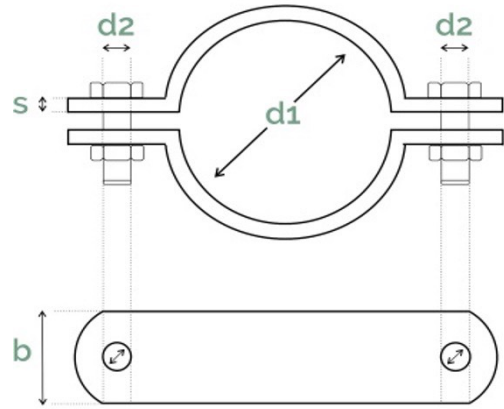

**iQparts**  
IQ-PARTS-SHOP.COM

**SPECS &  
INFORMATION**

Artikel Nr.	Omschrijving	b x s	Ø d1	DN	Inch	Kwaliteit	gepolijst	B/M	Ø d2	VE	KG/stuk
W4-7997	Halve PB DIN3567	30x5mm	21.3mm		½	304	-	-	11.5mm	20	0.094
W4-8000	Halve PB DIN3567	30x5mm	25.4mm			304	-	-	11.5mm	20	0.097
W4-8003	Halve PB DIN3567	30x5mm	26.9mm		¾	304	-	-	11.5mm	20	0.105
W4-8006	Halve PB DIN3567	30x5mm	30.0mm			304	-	-	11.5mm	20	0.11
W4-8009	Halve PB DIN3567	30x5mm	33.7mm		1	304	-	-	11.5mm	20	0.116
W4-8012	Halve PB DIN3567	30x5mm	38.1mm			304	-	-	11.5mm	20	0.118
W4-8015	Halve PB DIN3567	30x5mm	42.4mm		1¼	304	-	-	11.5mm	20	0.133
W4-8018	Halve PB DIN3567	30x5mm	45.0mm			304	-	-	11.5mm	20	0.136
W4-8021	Halve PB DIN3567	30x5mm	48.3mm		1½	304	-	-	11.5mm	20	0.142
W4-8024	Halve PB DIN3567	40x6mm	57.0mm			304	-	-	14mm	20	0.257
W4-8027	Halve PB DIN3567	40x6mm	60.3mm		2	304	-	-	14mm	20	0.268
W4-8030	Halve PB DIN3567	40x6mm	76.1mm		2½	304	-	-	14mm	20	0.314
W4-8033	Halve PB DIN3567	40x6mm	88.9mm		3	304	-	-	14mm	20	0.383
W4-8036	Halve PB DIN3567	50x8mm	108.0mm			304	-	-	18mm	oa*	0.74
W4-8039	Halve PB DIN3567	50x8mm	114.3mm		4	304	-	-	18mm	oa*	0.774
W4-8042	Halve PB DIN3567	50x8mm	133.0mm			304	-	-	18mm	oa*	0.742
W4-8045	Halve PB DIN3567	50x8mm	139.0mm		5	304	-	-	18mm	oa*	0.886
W4-8048	Halve PB DIN3567	50x8mm	159.0mm			304	-	-	18mm	oa*	0.974
W4-8051	Halve PB DIN3567	50x8mm	168.3mm		6	304	-	-	18mm	oa*	1.026
W4-8054	Halve PB DIN3567	50x8mm	191mm			304	-	-	18mm	oa*	1.115
W4-8057	Halve PB DIN3567	50x8mm	194mm			304	-	-	18mm	oa*	1.122
W4-8060	Halve PB DIN3567	50x8mm	216.0mm			304	-	-	18mm	oa*	1.243
W4-8063	Halve PB DIN3567	50x8mm	219.1mm		8	304	-	-	18mm	oa*	1.256
W4-8066	Halve PB DIN3567	60x8mm	267.0mm			304	-	-	23mm	oa*	1.889
W4-8069	Halve PB DIN3567	60x8mm	273.0mm		10	304	-	-	23mm	oa*	1.904
W4-8072	Halve PB DIN3567	60x8mm	318.0mm			304	-	-	23mm	oa*	2.19
W4-8075	Halve PB DIN3567	60x8mm	323.9mm		12	304	-	-	23mm	oa*	2.2
W4-8078	Halve PB DIN3567	60x8mm	356.0mm		14	304	-	-	23mm	oa*	2.44
W4-8081	Halve PB DIN3567	60x8mm	368.0mm			304	-	-	23mm	oa*	2.51
W4-8084	Halve PB DIN3567	70x10mm	406.0mm			304	-	-	27mm	oa*	4.01
W4-8087	Halve PB DIN3567	70x10mm	419.0mm			304	-	-	27mm	oa*	4.198
W4-8089	Halve PB DIN3567	70x10mm	508.0mm			304	-	-	27mm	oa*	4.835
W4-8093	Halve PB DIN3567	70x10mm	521.0mm			304	-	-	27mm	oa*	4.963