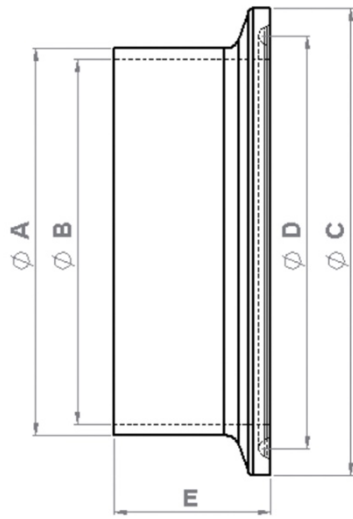

iQ parts
IQ-PARTS-SHOP.COM

**SPECS &
INFORMATION**

Gaskets Special Size

Material: EPDM

Temperature range: -30°C to 140°C

Special Size			Item-No.
Nominal Size	Ferrule OD ø in mm	Ferrule ID ø in mm	
3 1/2"	106,0	≥ 85,1	20510350
5"	144,4	≥ 125,2	20510500
6"metr	167,0	≥ 150,2	20510600
6,625"	183,0	≥ 163,3	20510650
8"metr	217,4	≥ 200,2	20510700
8" US	217,4	≥ 198,0	20510720
10"metr (DN 250)	268,0	≥ 250,2	20510800
10" US	268,0	≥ 247,4	20510835
10"s.5	286,1	≥ 268,0	20510850
12" (DN 300)	319,0	≥ 300,2	20510900
12"s.5	338,0	≥ 316,1	20510950