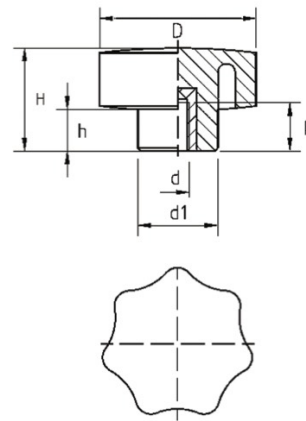

## Lightweight Star Knob, 7 Points, Threaded Blind Insert

Cod.	D	d	P	H	h	d1	Peso Weight gr	U.V.
B1V7SB3006	30	06MA	18	23	10	17	13	20
B1V7SB3008	30	08MA	16	23	10	17	14	20
B1V7SB4008	40	08MA	16	27	11	21	30	20
B1V7SB4010	40	10MA	16	27	11	21	30	20