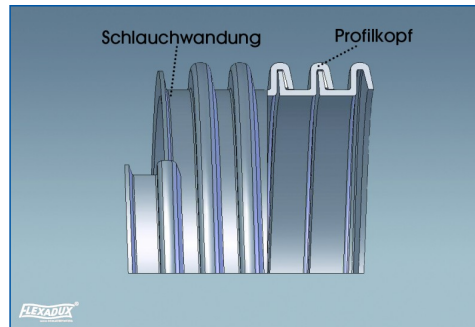

iQ parts
IQ-PARTS-SHOP.COM

**SPECS &
INFORMATION**

GENESIS® P 11

Leichter und flexibler Profilschlauch aus EVA

Material:

EVA, hellgrau, (weitere Farben auf Anfrage)

Einzellänge:

25 m

Temperaturbeständigkeit:

- 50° C bis + 60° C.

Einsatzgebiete:

Schwimmbadreinigung, Haushalts- und Industriestaubsauger, Kabelschutz

Eigenschaften:

Glatte Strömungskanal, gute Rückstellkraft, sehr gute Flexibilität

Stand:

23.10.2019

TECHNISCHE DATEN

NW (mm)	Gewicht (kg/m)	Biegeradius (mm)	max. Arbeitsdruck (bar)	max. Vakuum (bar)
25	0,22	50	0,60	0,60
32	0,32	70	0,50	0,50
35	0,35	75	0,50	0,50
40	0,38	90	0,40	0,40
45	0,43	100	0,30	0,30
50	0,51	120	0,25	0,25
60	0,62	140	0,20	0,20
70	0,72	165	0,17	0,17
75	0,74	180	0,16	0,16
80	0,79	200	0,15	0,15